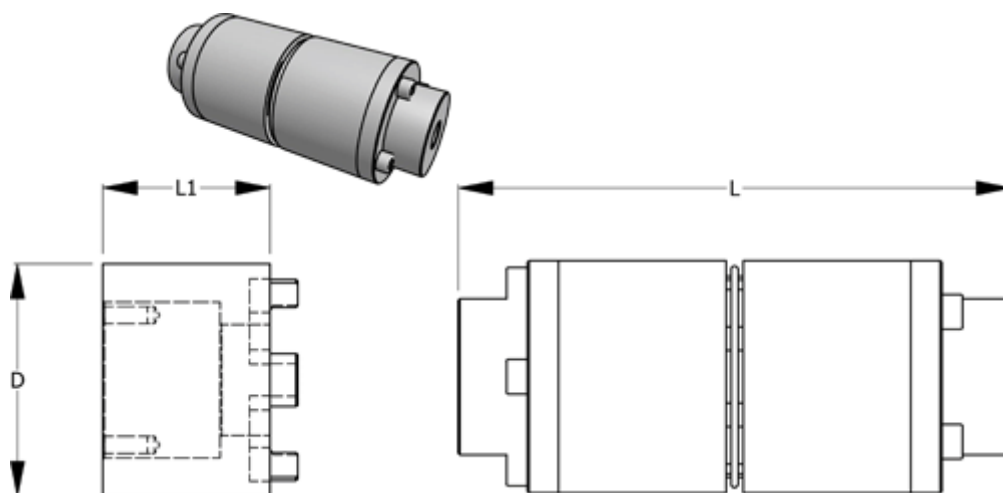

Varenummer: 3301240112
Beskrivelse: Normex Mellemstykke 112 for type H str. 240
længde 50 mm

Mål

D = 240

L = 340

L1 = 50